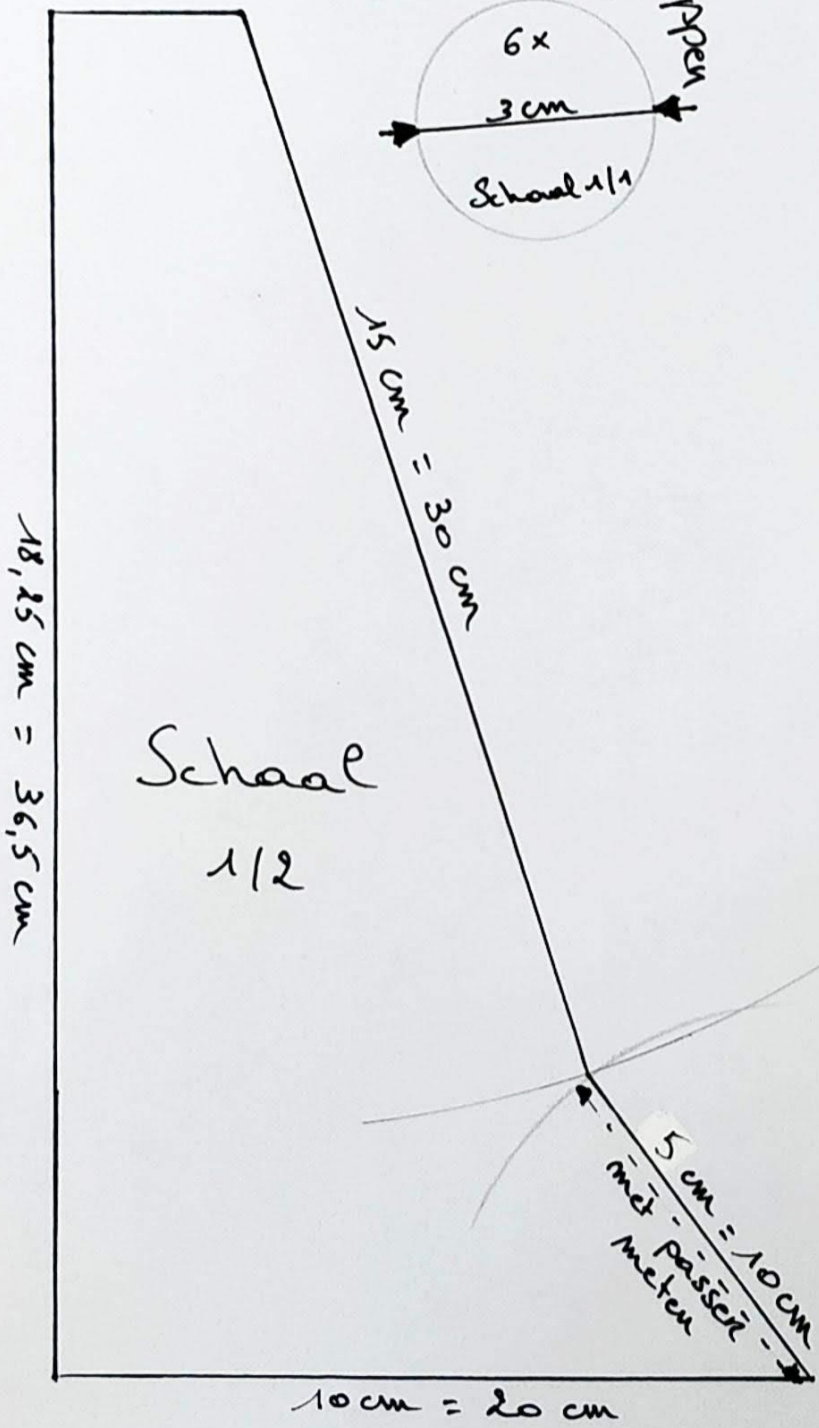

# Sjabloon

Voor de draaipunten

2,5 cm  
= 5 cm

# Sjabloon

2 stukken karton. tekens van A4 formaat (21 x 29,7 cm)