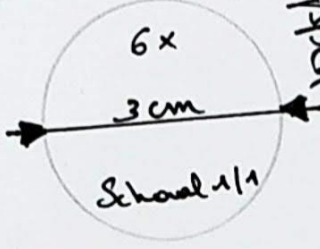

# Sjabloon

Voor de draaipunten

2,5 cm  
= 5 cm

# Sjabloon

2 stukken karton. tekens van A4 formaat (21 x 29,7 cm)