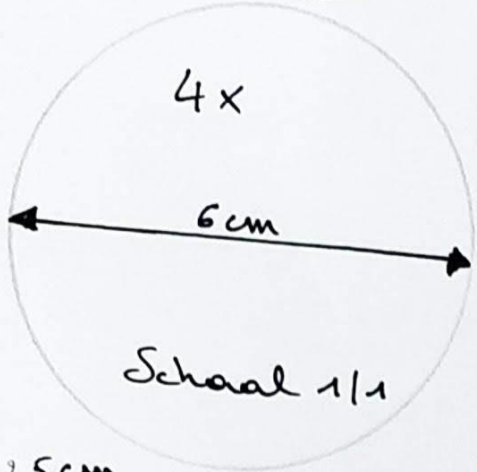

# Sjabloon

Voor de draaipunten

2,5 cm  
= 5 cm

# Sjabloon

2 stukken karton. tekens van A4 formaat (21 x 29,7 cm)