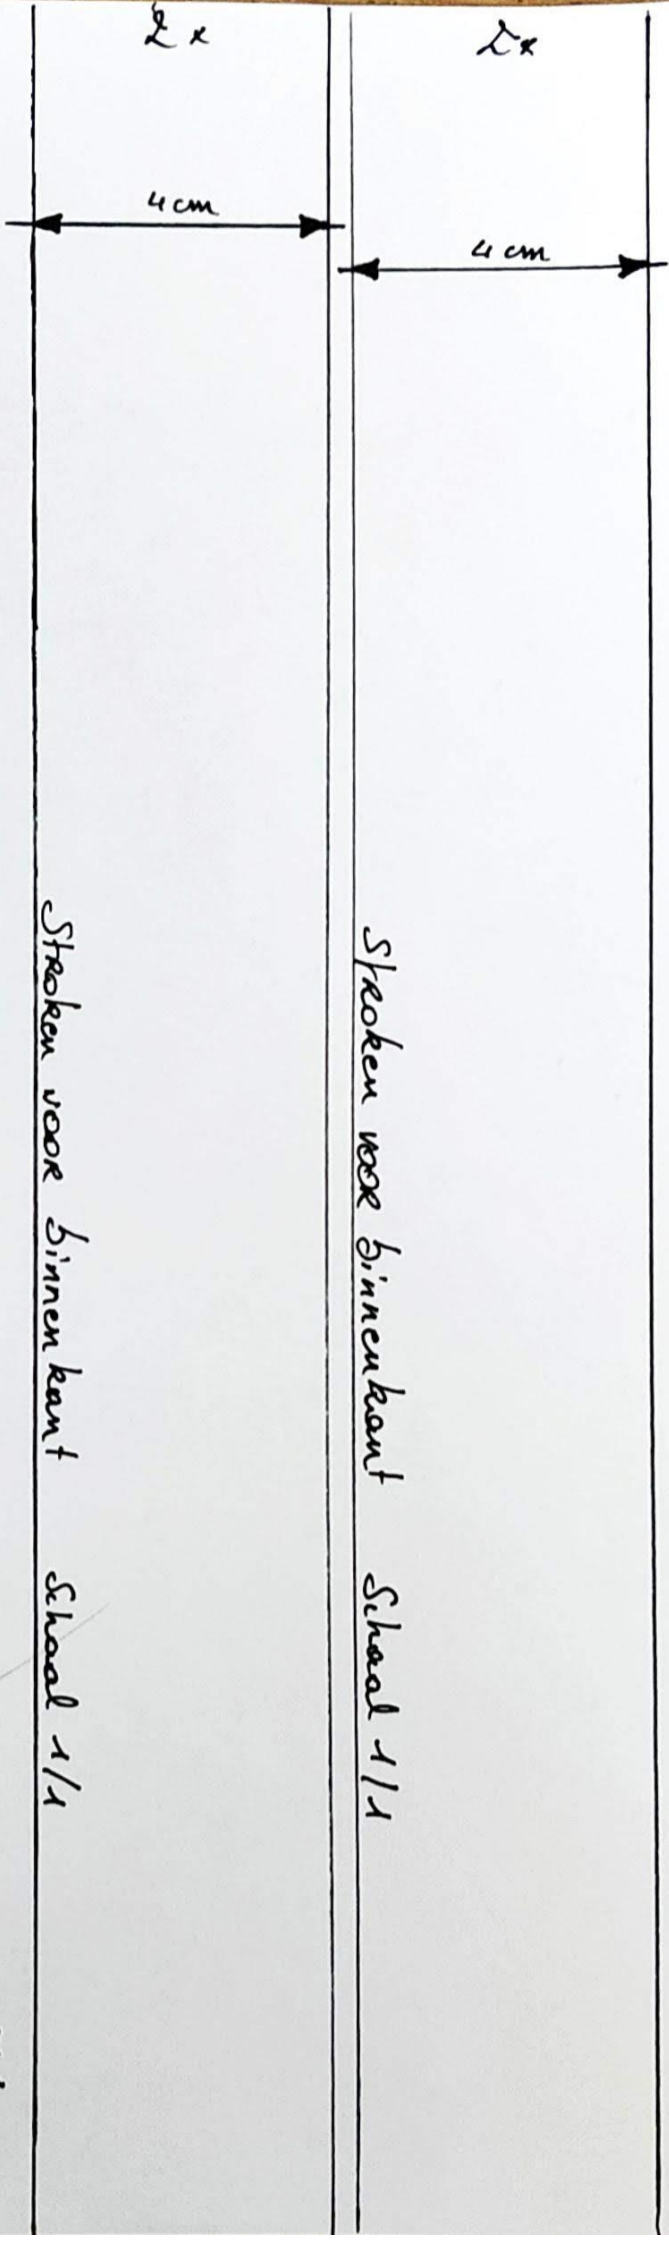

# Sjabloon

Voor de draaipunten

2,5 cm  
= 5 cm

# Sjabloon

2 stukken karton. tekens van A4 formaat (21 x 29,7 cm)